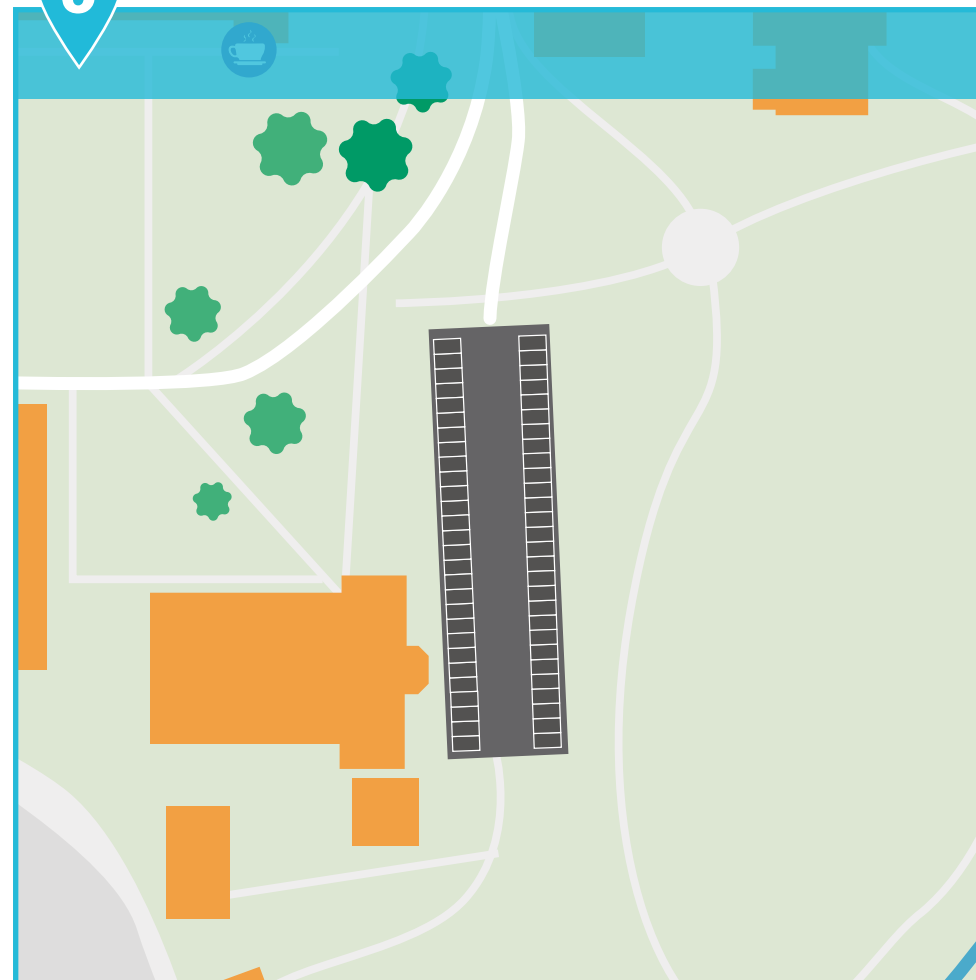

4

Allwedd:

-  Campws PCYDDS
-  Man Parcio
-  Safle Bws

Parcio i Staff a Myfyrwyr

Cod Post:
SA48 7HH

Ar gael:
40

Gorfodi:
Euro Car Parks

5