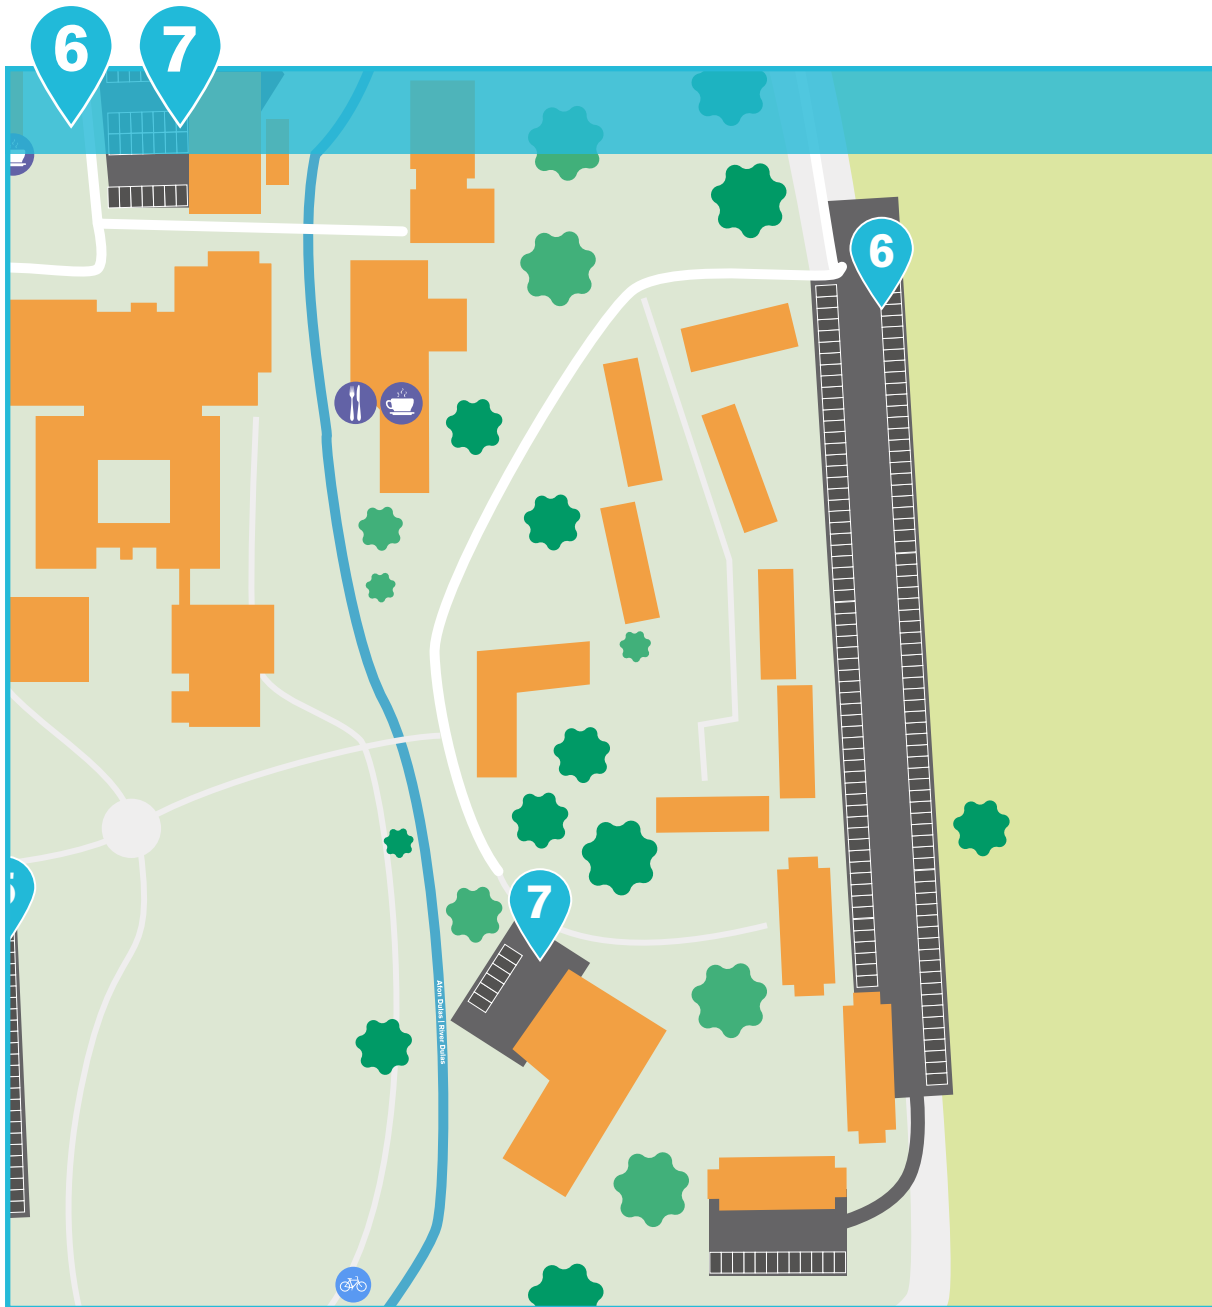

Allwedd:

-  Campws PCYDDS
-  Man Parcio
-  Man Parico Pobl Anabl

Parcio i Staff a Myfyrwyr

Post Code:
SA48 7ED

Ar gael:
40

Gorfodi:
Euro Car Parks

6

Parcio i Staff a Myfyrwyr