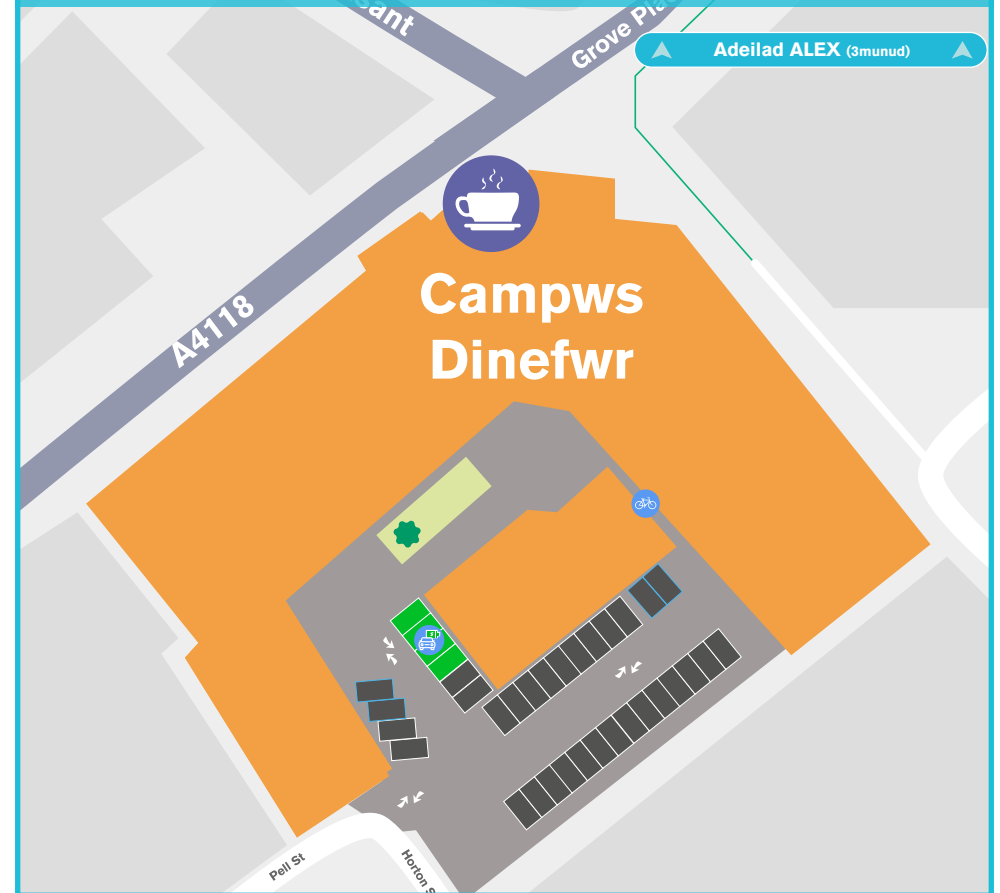

Maes Parcio Campws Dinefwr

Parcio i Staff yn unig

Cod Post:
SA1 5EA

Ar gael:
-

Gorfodi:
Euro Car Parks

Key:

- Campws PCYDDS
- Safe Bws
- Man Parcio
- Man Gwefru ar gyfer Cerbydau Trydan
- Man Parcio Pobl Anabl

Parcio i Staff yn unig

Cod Post:
SA1 3EU

Ar gael:
5 Ymwelwydd, 4 Anabl

Gorfodi:
Euro Car Parks

*Mae cynlluniau meysydd parcio'n enghreifftiol yn unig a gallant fod yn wahanol.