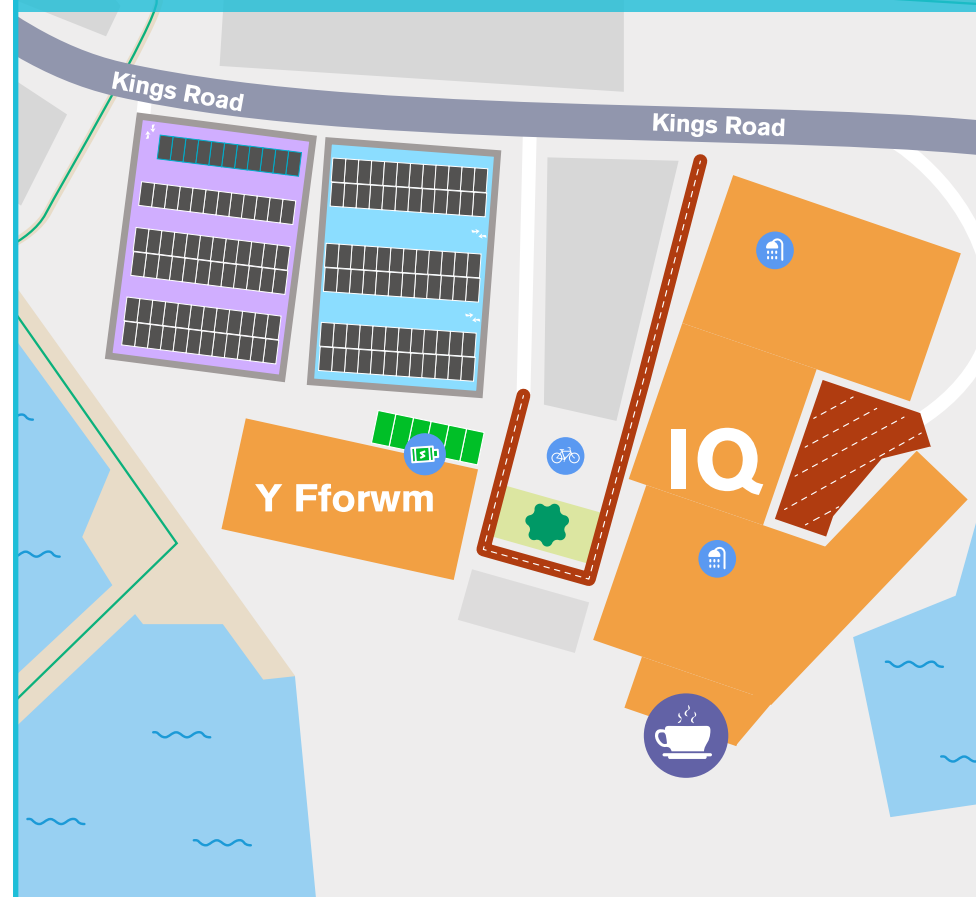

Maes Parcio SA1, I.Q. a'r Fforwm

Staff yn Unig

Cod Post:
SA1 8AH

Ar gael yn I.Q.:
28 Anabl / Ymwelwyr,
3 Man Gwefru

Gorfodi:
Euro Car Parks

*Mae cynlluniau meysydd parcio'n enghreifftiol yn unig a gallant fod yn wahanol.