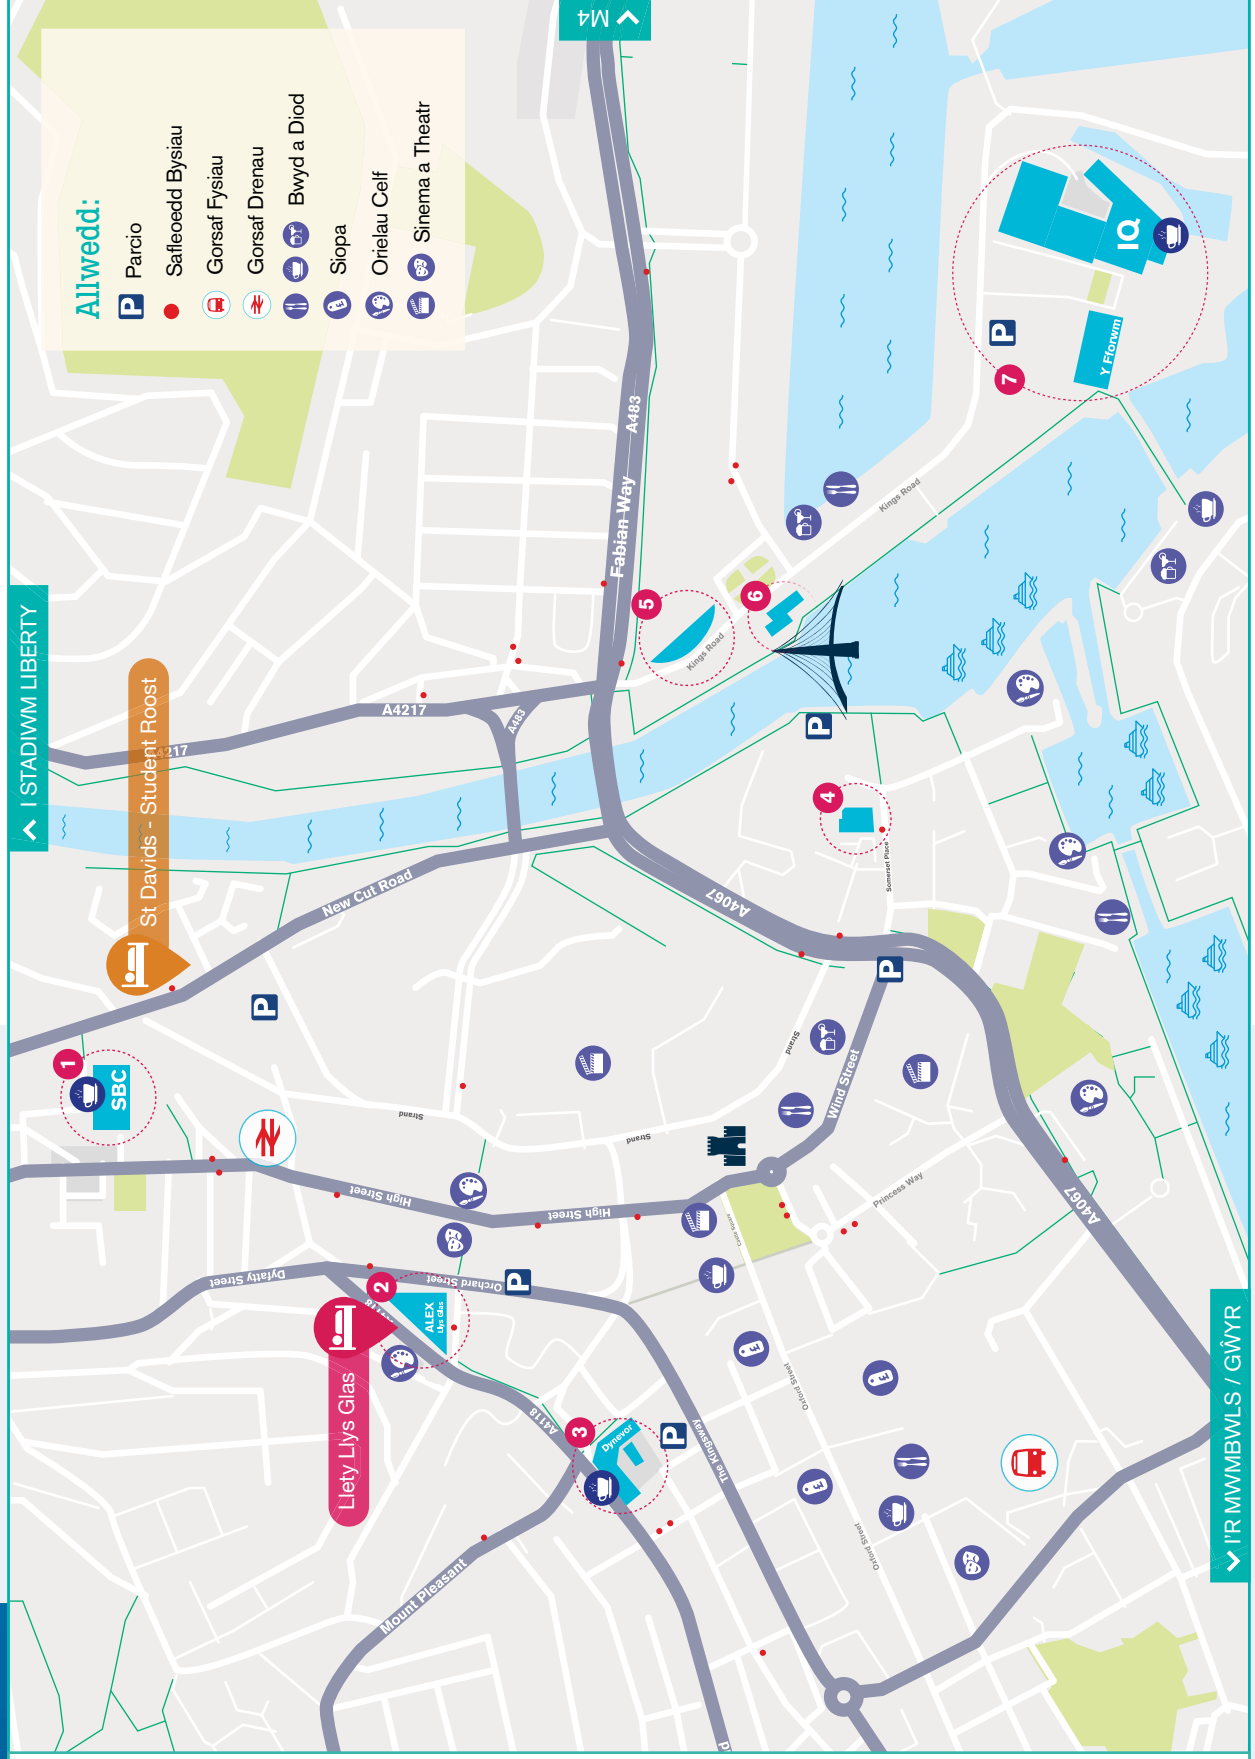

Canolfan Arloesi -

Adeiladwaith Cymru

Symud i Abertawe?

Dyma rai pethau gwych mae'n bosibl y byddech yn hoffi eu gwybod....

Mae Stadiwm Liberty, Abertawe yn gartref i dim pêl-droed yr Elyrch a thîm rygbi'r Gweilch. Mae'n stadiwm 21,000 o seddi sy'n cynnal digwyddiadau chwaraeon a cherddoriaeth fyw arbennig.

GRWYDRO CANOL Y DDINAS

1 Mae Stryd y Gwynt a'r Uplands yn enwog iawn am eu bariau a bwytai. Wedi'i lleoli yng nghanol y ddinas, mae Stryd y Gwynt yn lle gwych ar gyfer cael clonc gyda ffrindiau ar ôl diwrnod hir o ddarlithoedd neu siopa.

3 Sinemâu ac Adloniant Byw Mae gan Abertawe lawer o sinemâu a lleoliadau ar gyfer adloniant byw. Gerllaw Stryd y Gwynt a chanolfan Parc Tawe fe welwch enwau mawr yr Odeon a Vue. Cinema&Co yw ein sgrin annibynnol leol, sy'n cynnal amrywiaeth o nosweithiau ffilm a digwyddiadau elusen byw. Gallwch ymweld â Theatr y Grand a Theatr Volcano ar gyfer perfformiadau a chomedï, ac fel arfer, pan fydd y tywydd yn braf, cynhelir nifer o ddigwyddiadau cerddoriaeth fyw ym Mharc Singleton dros yr haf.