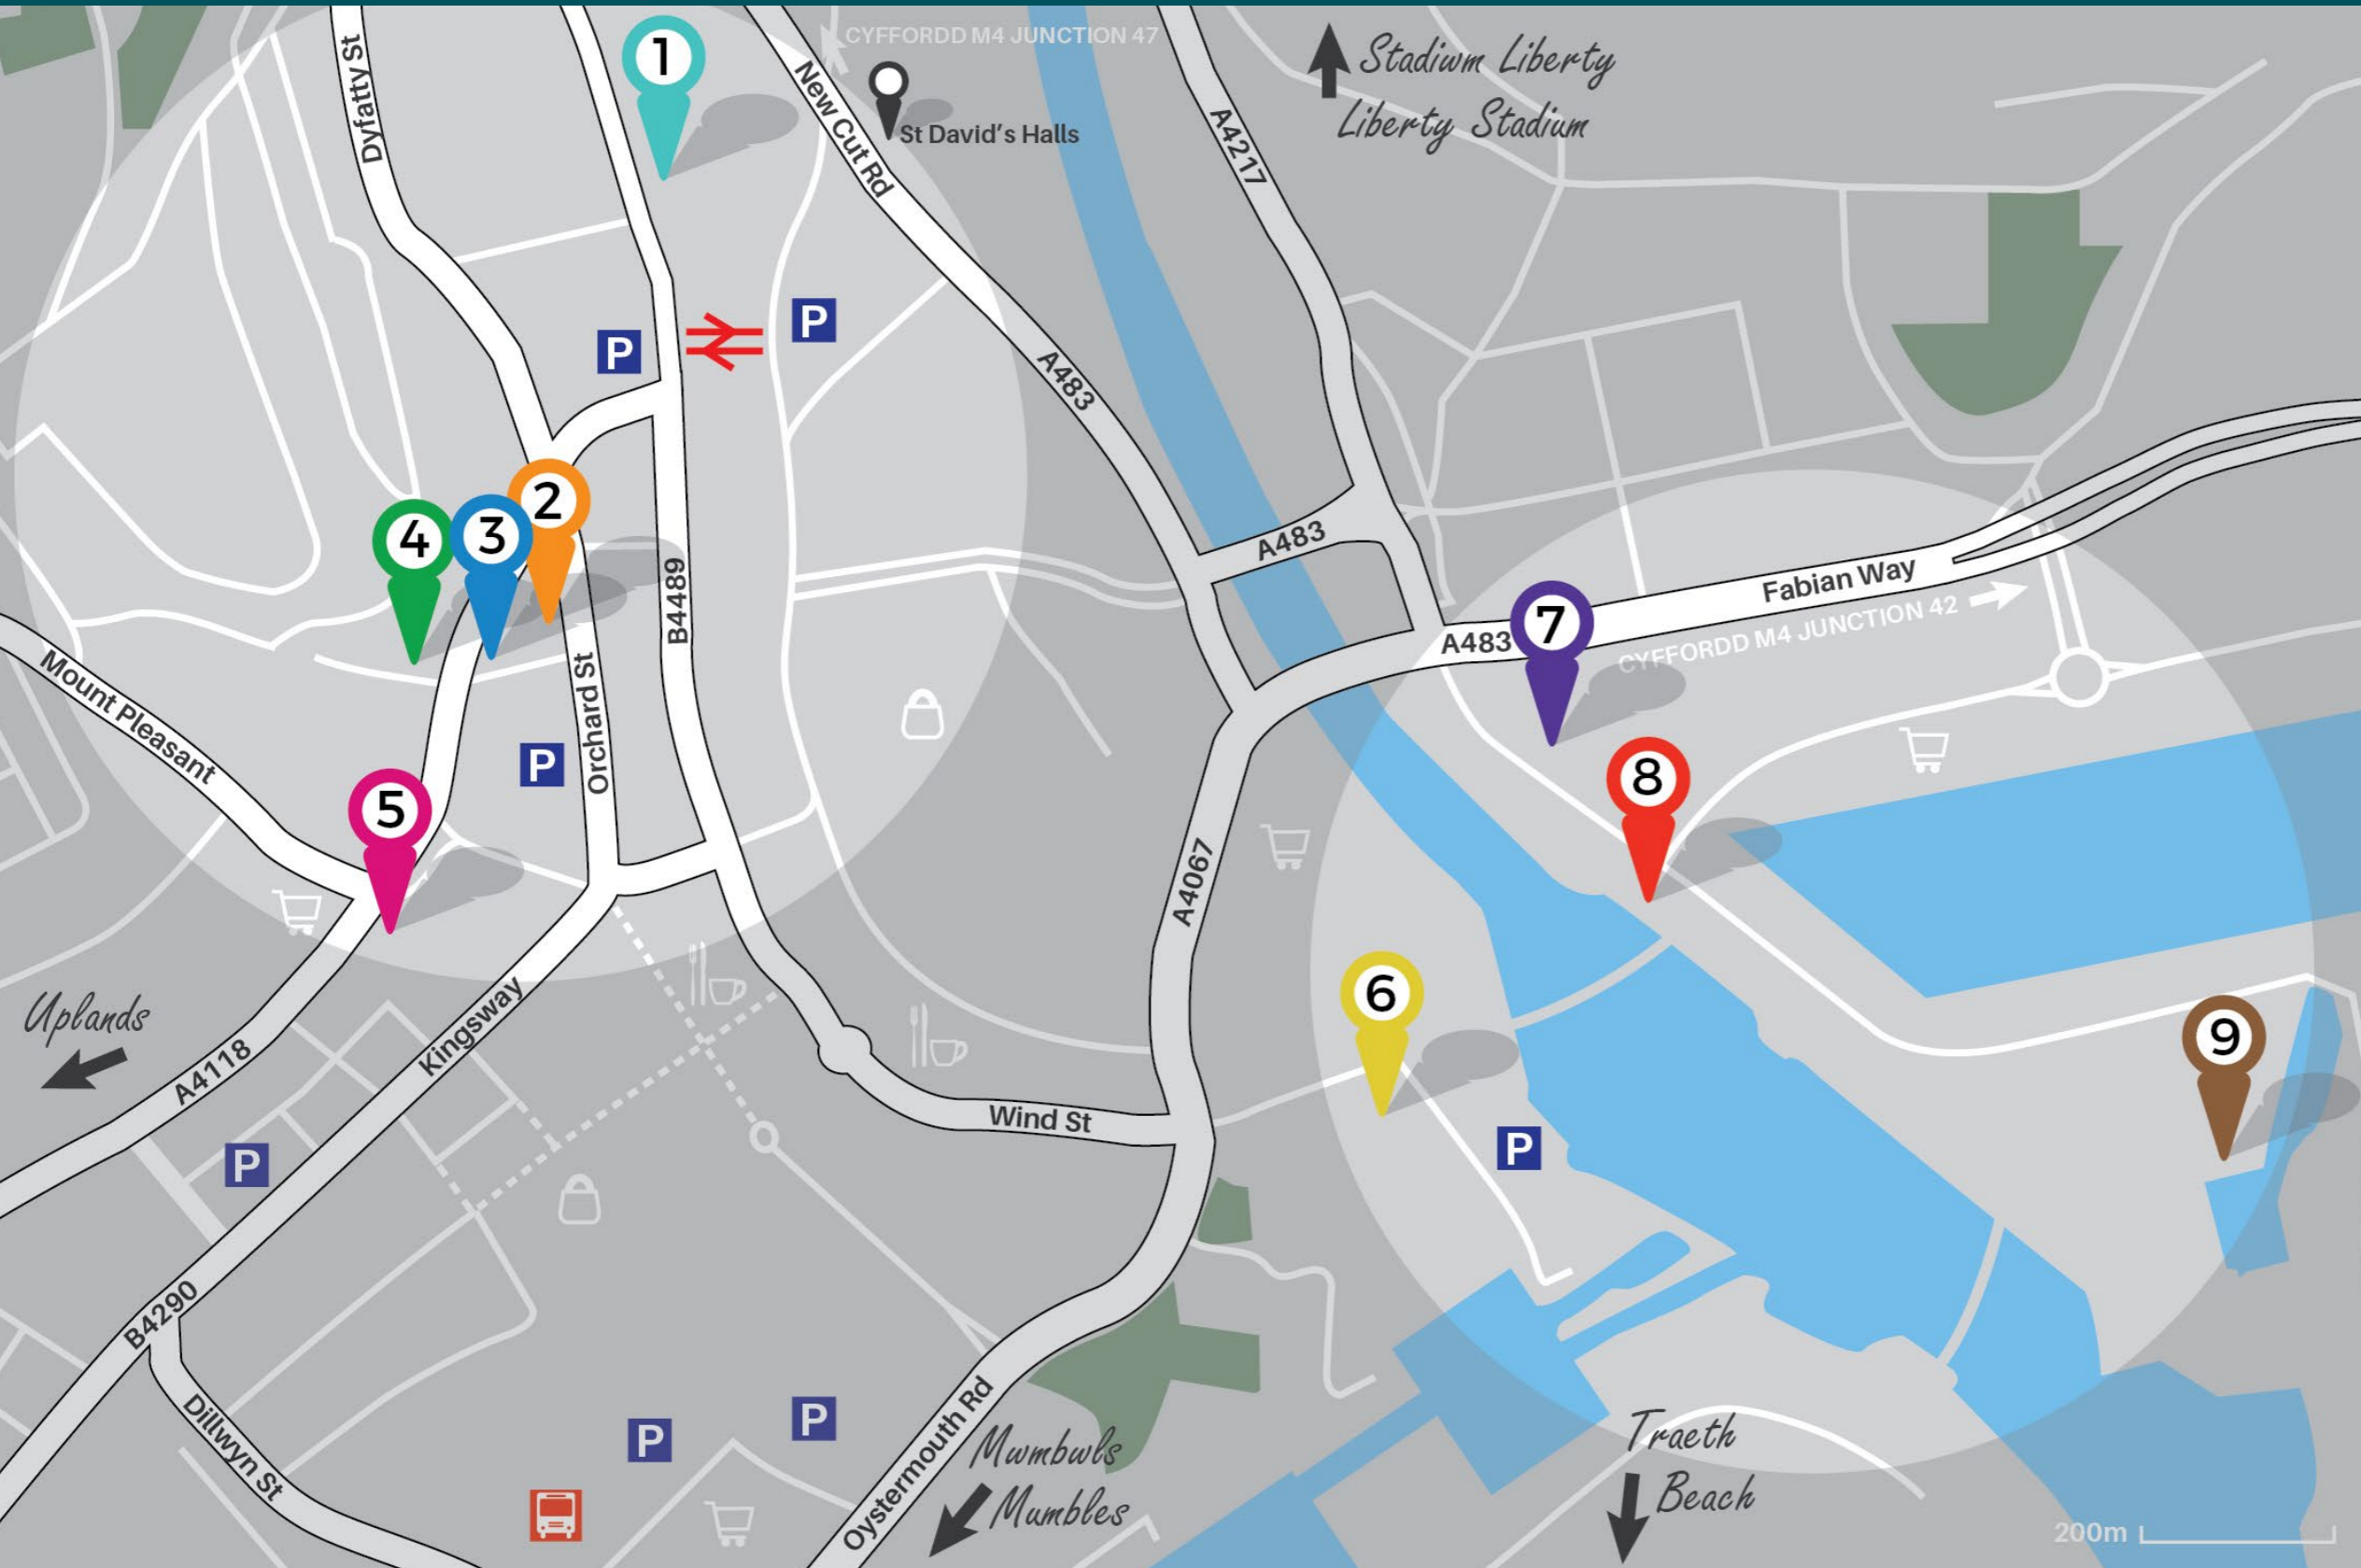

# LLEOLIADAU CAMPWS ABERTAWA SWANSEA CAMPUS LOCATIONS

SA1 8EW  
SA1

SA1 8PH  
TECHNIUM 1

SA1 8PH  
TECHNIUM 2

SA1 1RR  
CANOLFAN DYLAN THOMAS  
DYLAN THOMAS CENTRE

SA1 1NE  
CAMPWS FUSNES ABERTAWA  
SWANSEA BUSINESS CAMPUS