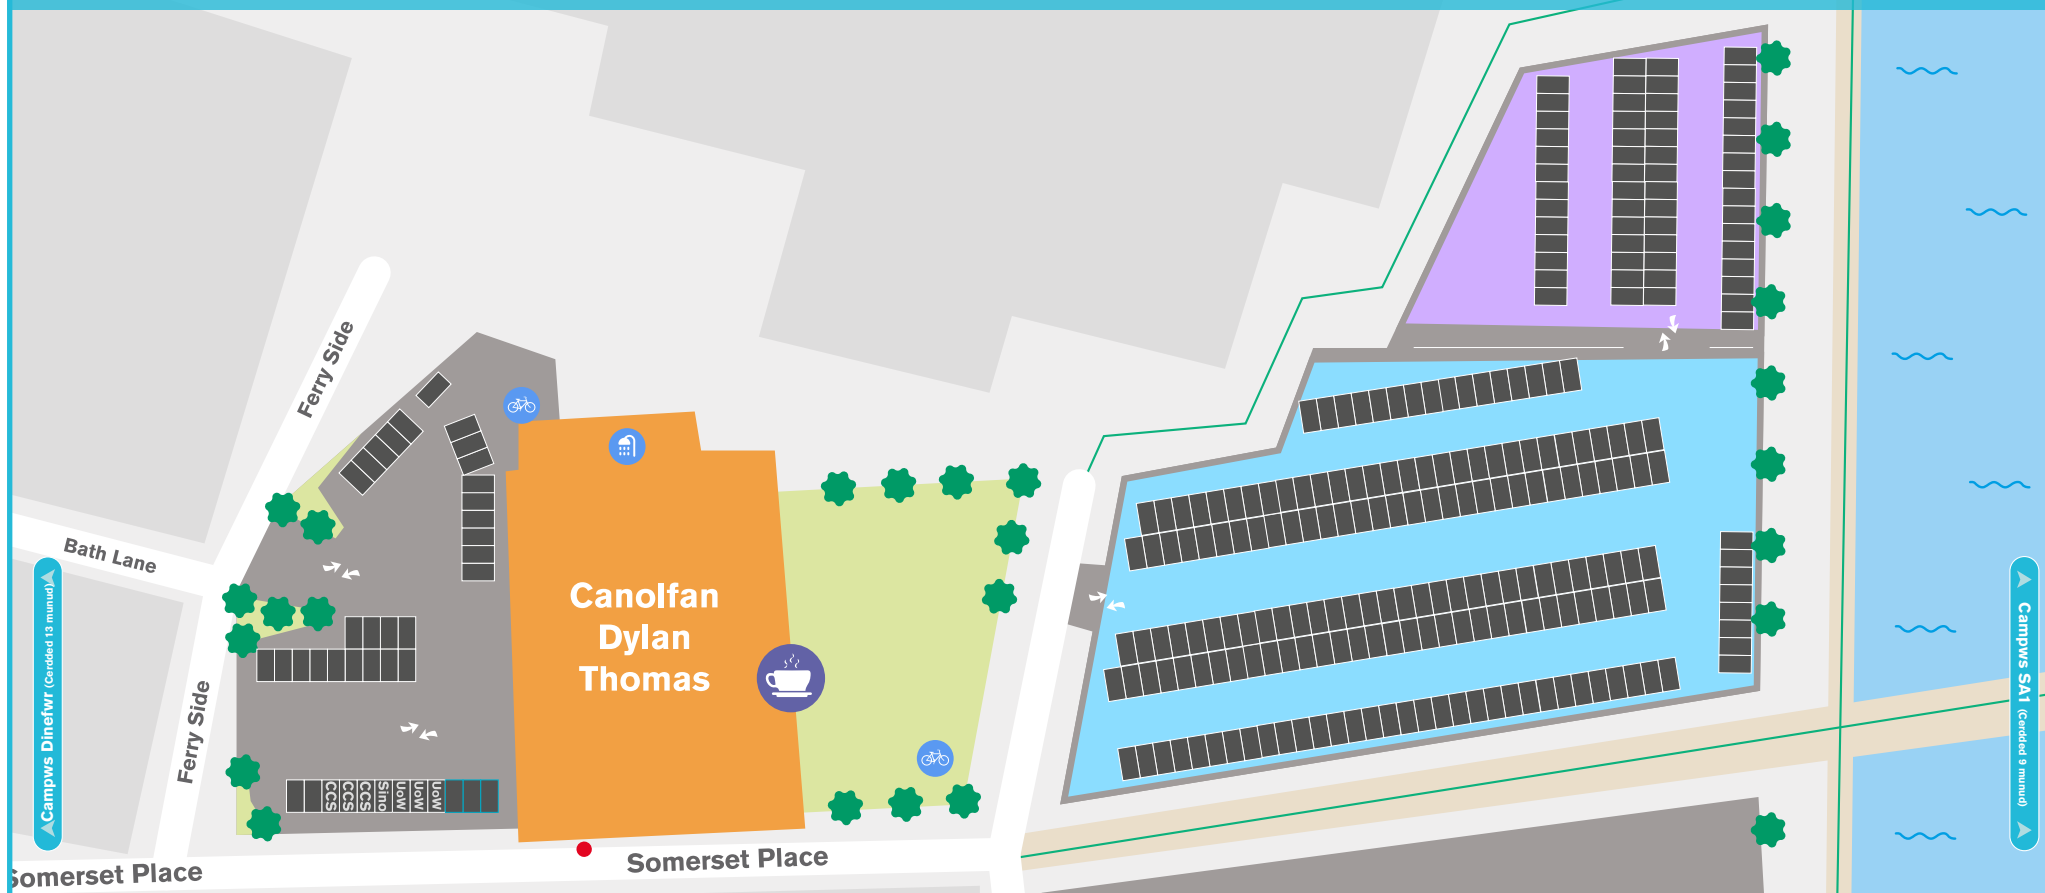

6

Maes Parcio Canolfan Dylan Thomas ac East Burrows (Gogledd)

Allwedd:

-  Campws PCYDDS
-  Man Parcio
-  Man Parcio Pobl Anabl
-  Man Parcio Beiciau
-  Cawod
-  Safle Bws

Maes Parcio Dylan Thomas (Staff yn unig)