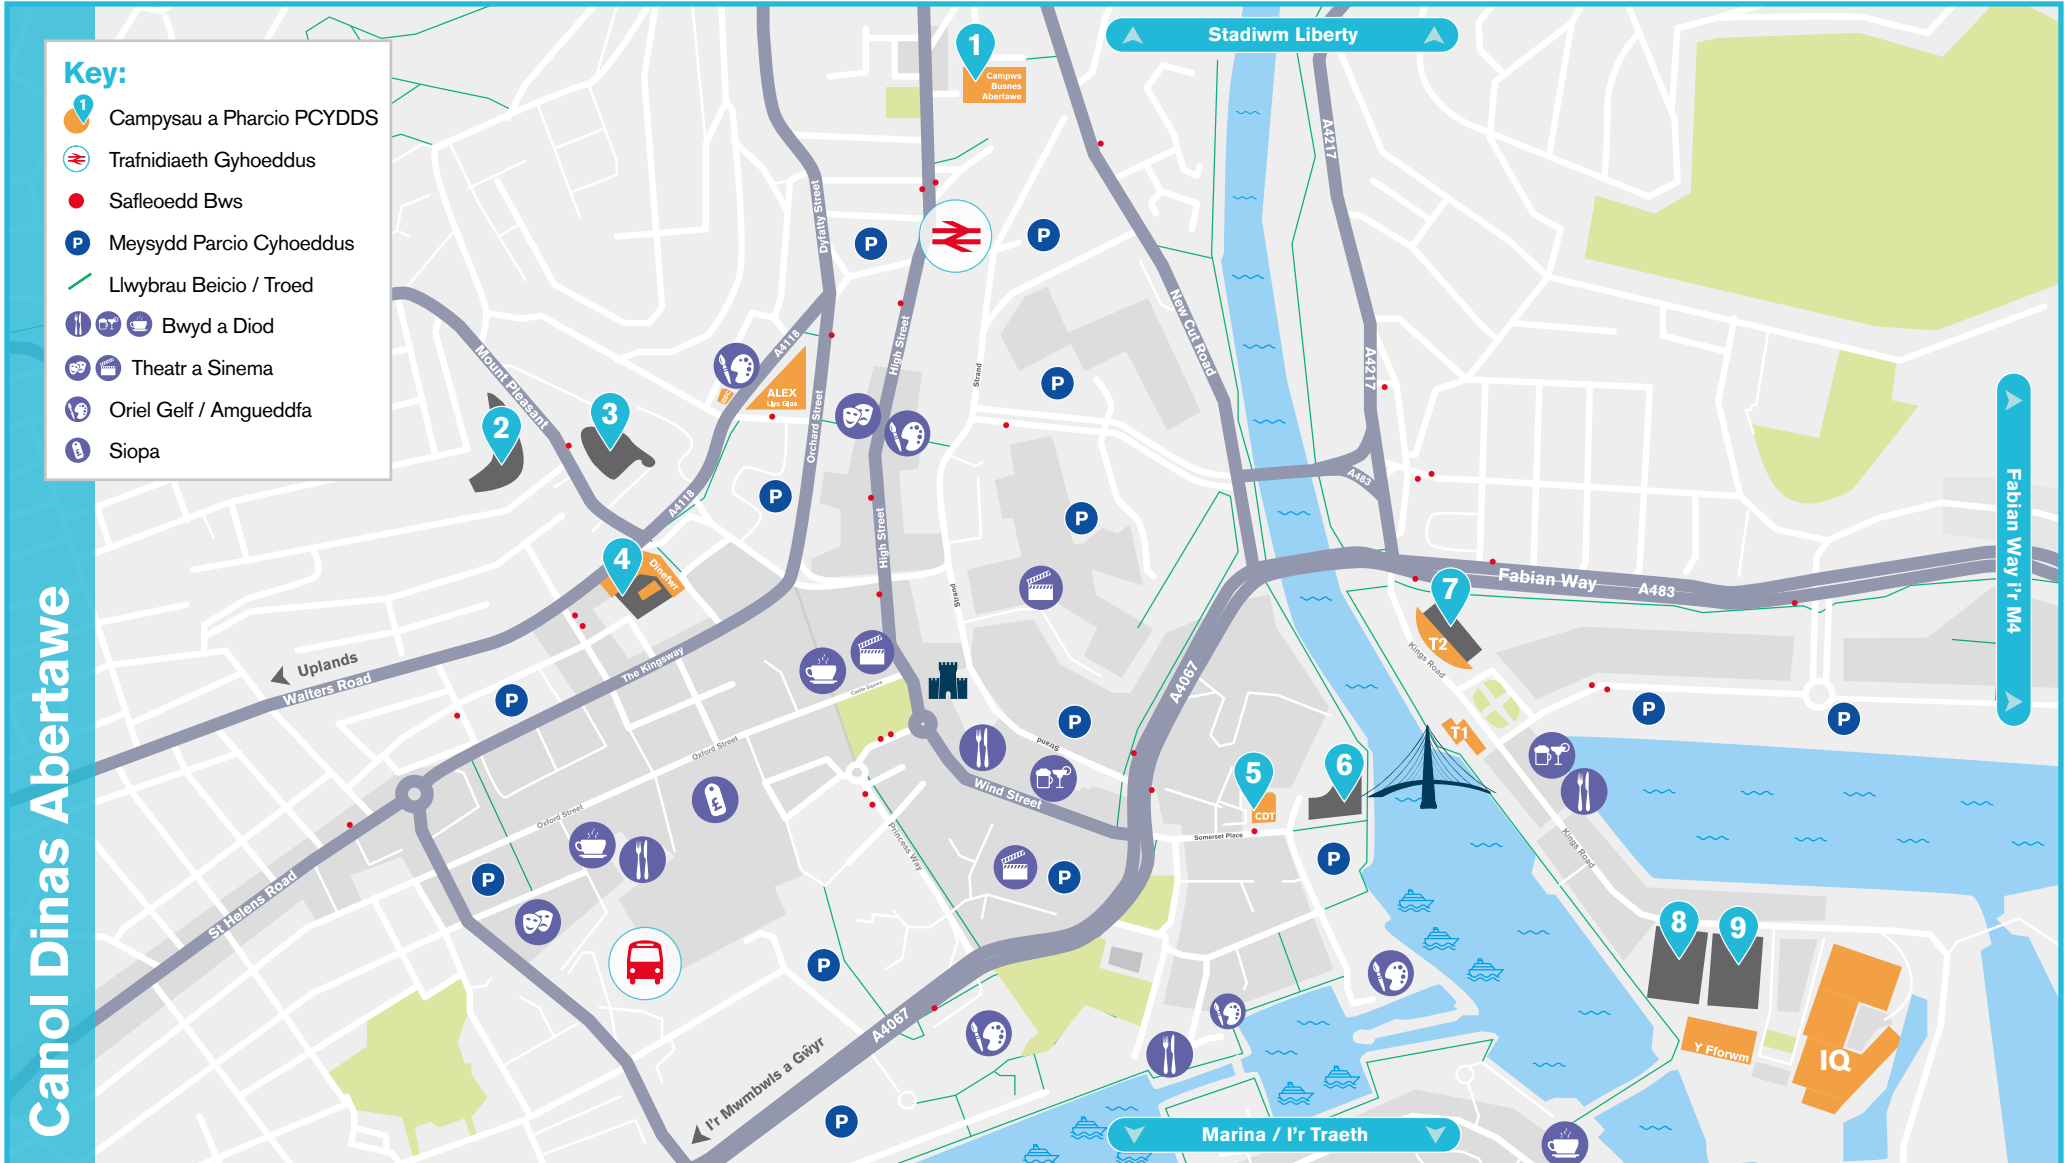

Prifysgol Cymru
Y Drindod Dewi Sant
University of Wales
Trinity Saint David

DYRANIAD PARCIO ABERTAWNE

Am fwy o wybodaeth
cysylltwch â:

parking@uwtsd.ac.uk

www.uwtsd.ac.uk/cy/gwasanaethau-proffesiynol/uned-yr-amgylchedd