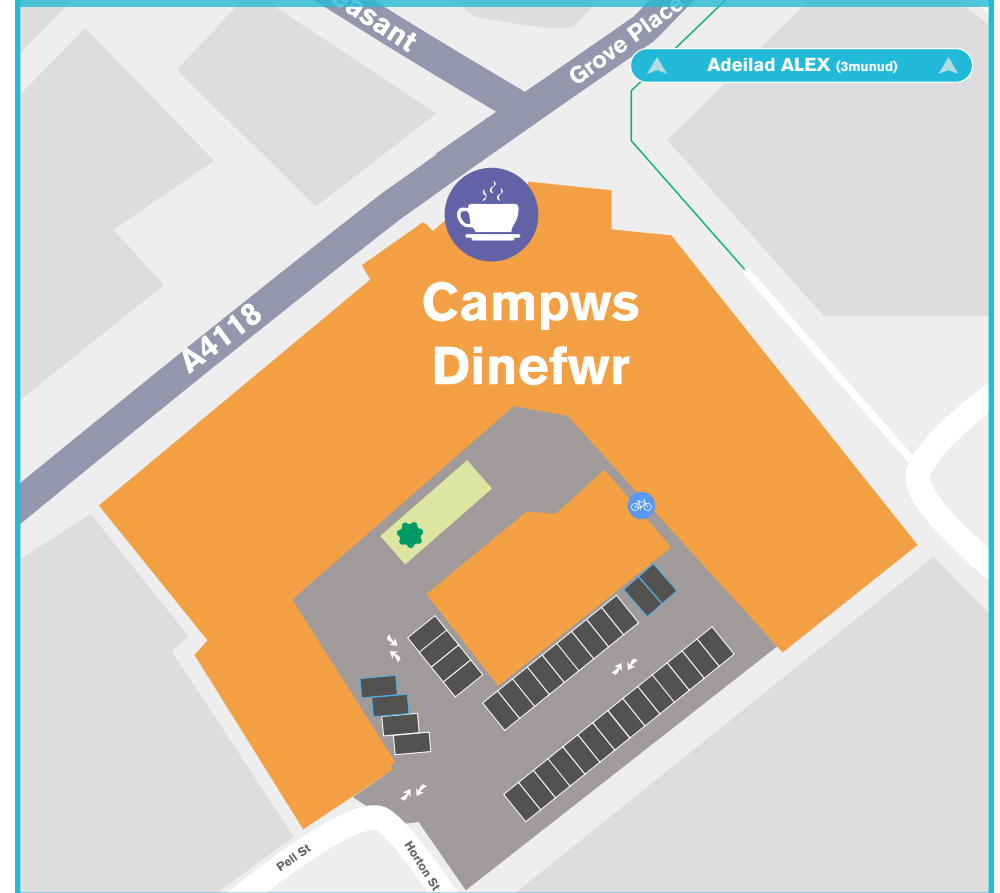

Maes Parcio Campws Dinefwr

Allwedd:

- Campws PCYDDS
- Man Parcio
- Man Parcio Pobl Anabl

Cod Post:
SA1 3EU

Ar gael:
5 Ymwelwydd, 4 Anabl

Gorfodi:
Euro Car Parks